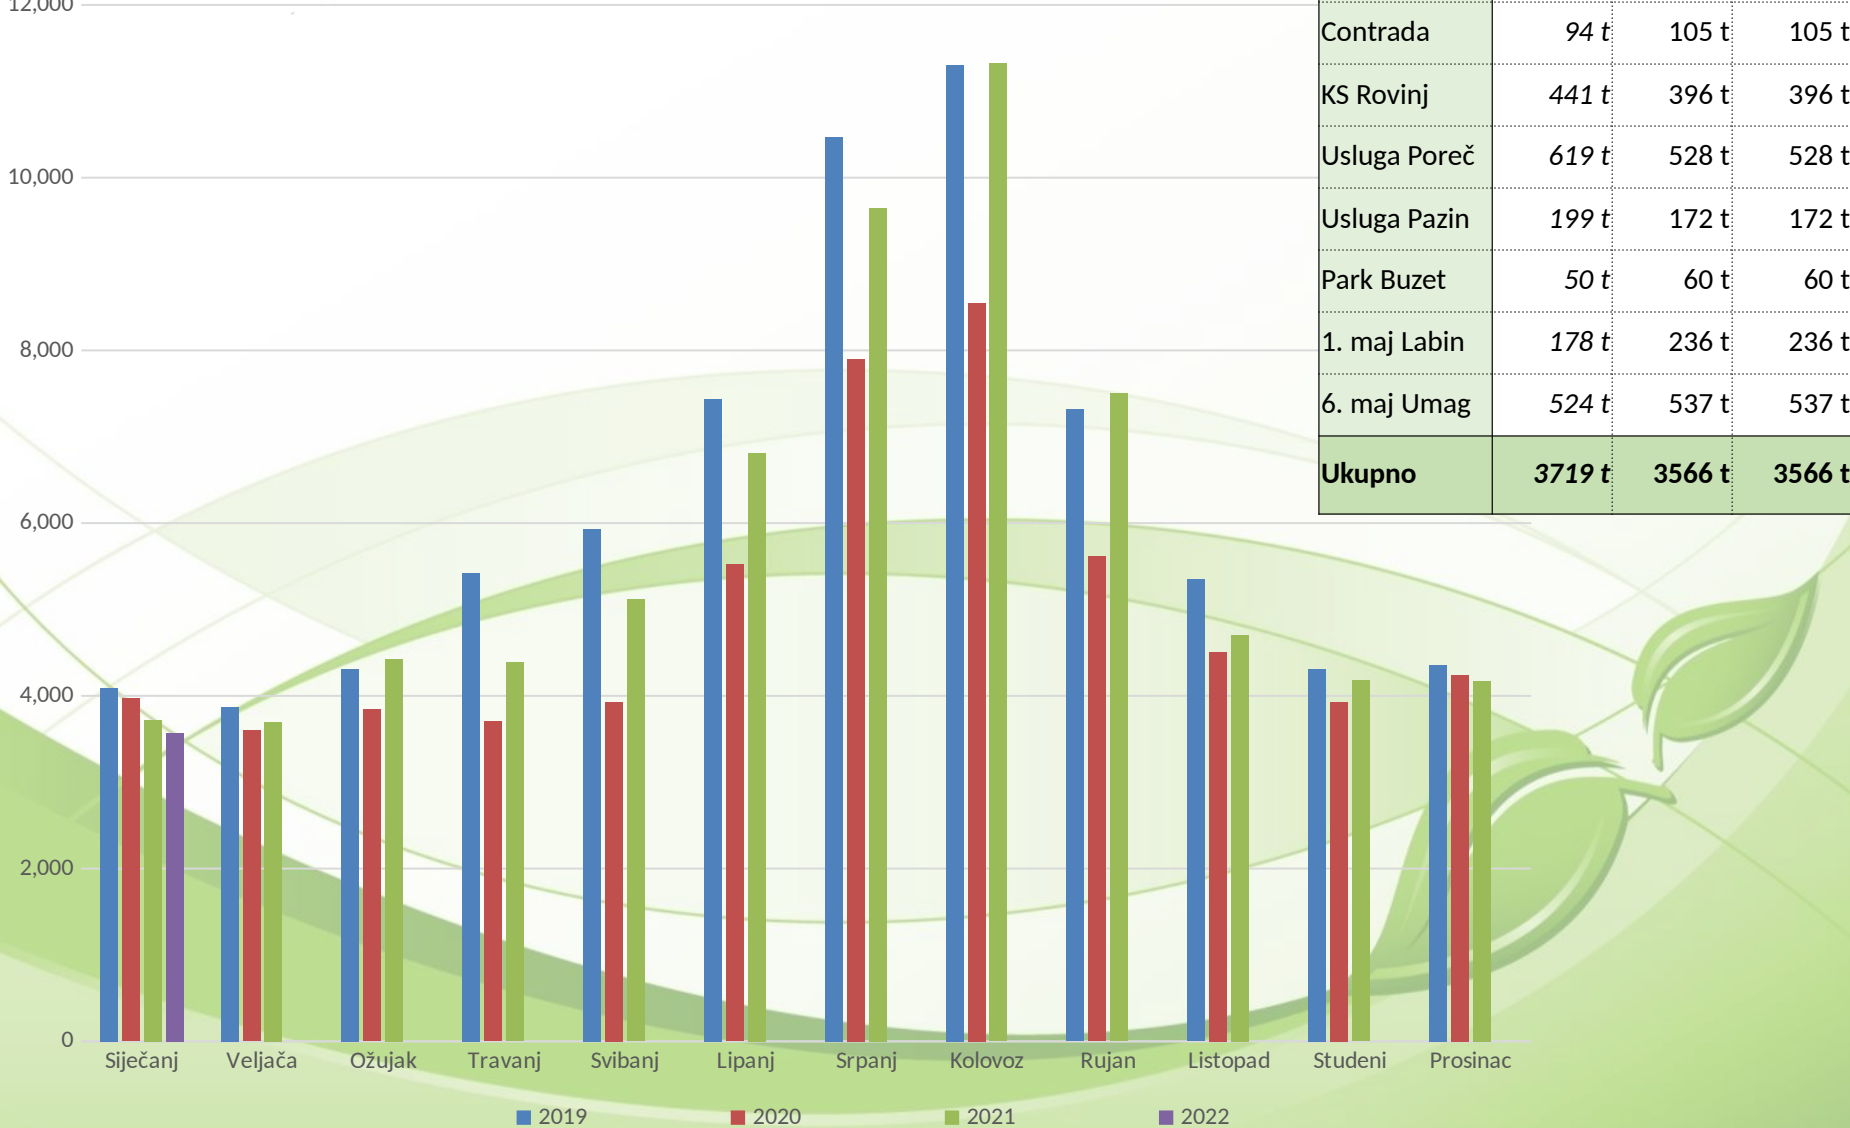

Količine MKO po mjesecima

	2021 siječanj	2022 siječanj	2022
Herculanea	1505 t	1400 t	1400 t
Med Eko	109 t	133 t	133 t
Contrada	94 t	105 t	105 t
KS Rovinj	441 t	396 t	396 t
Usluga Poreč	619 t	528 t	528 t
Usluga Pazin	199 t	172 t	172 t
Park Buzet	50 t	60 t	60 t
1. maj Labin	178 t	236 t	236 t
6. maj Umag	524 t	537 t	537 t
Ukupno	3719 t	3566 t	3566 t