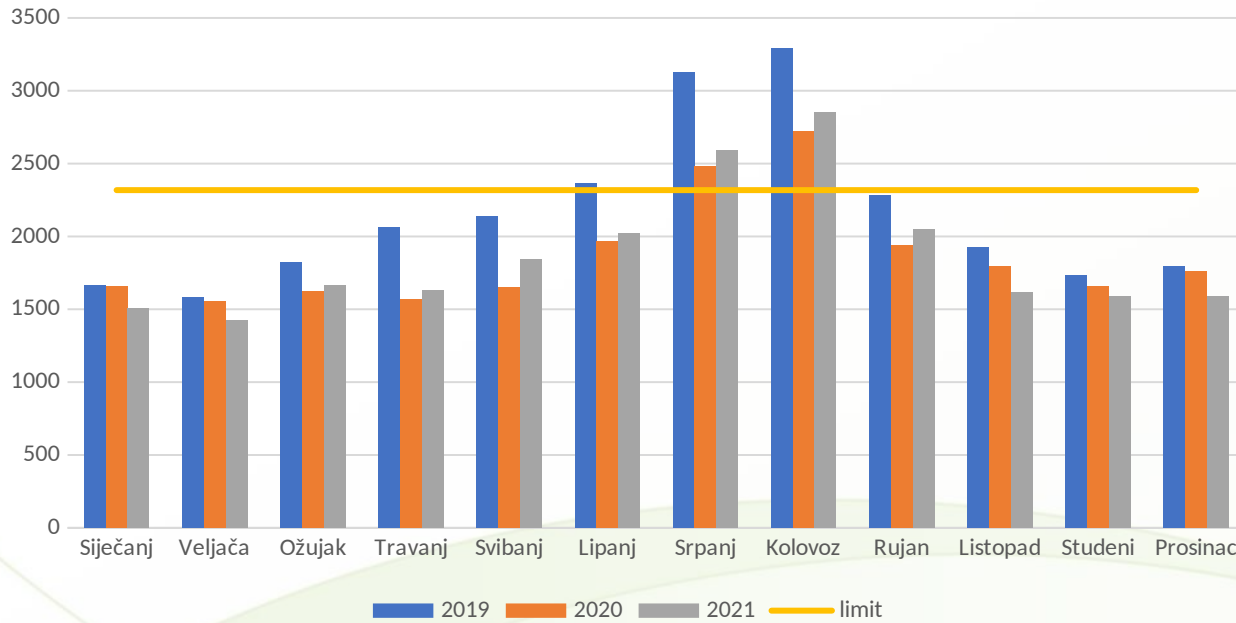

**KOLIČINE ZBRINUTOG MIJEŠANOG
KOMUNALNOG OTPADA NA ŽCGO
KAŠTIJUN ZA 2021.GODINU**

20.01.2022.

količine u 2021 po mjesecima i komunalnim poduzećima

	2021 prosinac	2021
Herculanea	1591 t	22365 t
Med Eko	122 t	3678 t
Contrada	111 t	1913 t
KS Rovinj	465 t	9047 t
Usluga Poreč	627 t	14707 t
Usluga Pazin	241 t	2746 t
Park Buzet	88 t	828 t
1. maj Labin	241 t	3600 t
6. maj Umag	687 t	10805 t
Ukupno	4.173	69.691.130

MKO po godinama i komunalnim poduzećima

Količine MKO po mjesecima i komunalnim poduzećima u 2021.

	Herculanea	Med Eko	Conrada	KS Rovinj	Usluga Poreč	Usluga Pazin	Park Buzet	1. maj Labin	6. maj Umag	Ukupno
prihvatljiva količina	2.319 t	345 t	207 t	763 t	1.098 t	587 t	209 t	842 t	1.030 t	7.397 t
Siječanj	1.505 t	109 t	94 t	441 t	619 t	199 t	50 t	178 t	524 t	3.719 t
Veljača	1.424 t	114 t	99 t	406 t	596 t	203 t	45 t	247 t	566 t	3.700 t
Ožujak	1.663 t	153 t	121 t	484 t	719 t	250 t	70 t	266 t	701 t	4.429 t
Travanj	1.627 t	157 t	124 t	519 t	808 t	200 t	47 t	246 t	659 t	4.386 t
Svibanj	1.844 t	209 t	155 t	627 t	961 t	194 t	90 t	267 t	768 t	5.114 t
Lipanj	2.019 t	372 t	198 t	948 t	1.545 t	242 t	67 t	306 t	1.117 t	6.815 t
Srpanj	2.588 t	715 t	278 t	1.358 t	2.412 t	248 t	82 t	391 t	1.577 t	9.650 t
Kolovoz	2.850 t	931 t	305 t	1.574 t	2.983 t	262 t	70 t	527 t	1.819 t	11.321 t
Rujan	2.045 t	458 t	173 t	1.131 t	1.851 t	242 t	90 t	379 t	1.131 t	7.500 t
Listopad	1.619 t	190 t	127 t	598 t	897 t	229 t	65 t	312 t	669 t	4.706 t
Studeni	1.591 t	148 t	129 t	497 t	688 t	236 t	63 t	240 t	586 t	4.179 t
Prosinac	1.591 t	122 t	111 t	465 t	627 t	241 t	088 t	241 t	687 t	4.173 t
2021	22.365 t	3.678 t	1.913 t	9.047 t	14.707 t	2.746 t	828 t	3.600 t	10.805 t	69.691 t

Herculanea

	2019	2020	2021
2 318			
Siječanj	72%	72%	65%
Veljača	68%	67%	61%
Ožujak	79%	70%	72%
Travanj	89%	68%	70%
Svibanj	92%	71%	80%
Lipanj	102%	85%	87%
Srpanj	135%	107%	112%
Kolovoz	142%	117%	123%
Rujan	98%	84%	88%
Listopad	83%	77%	70%
Studeni	75%	71%	69%
Prosinac	78%	76%	69%