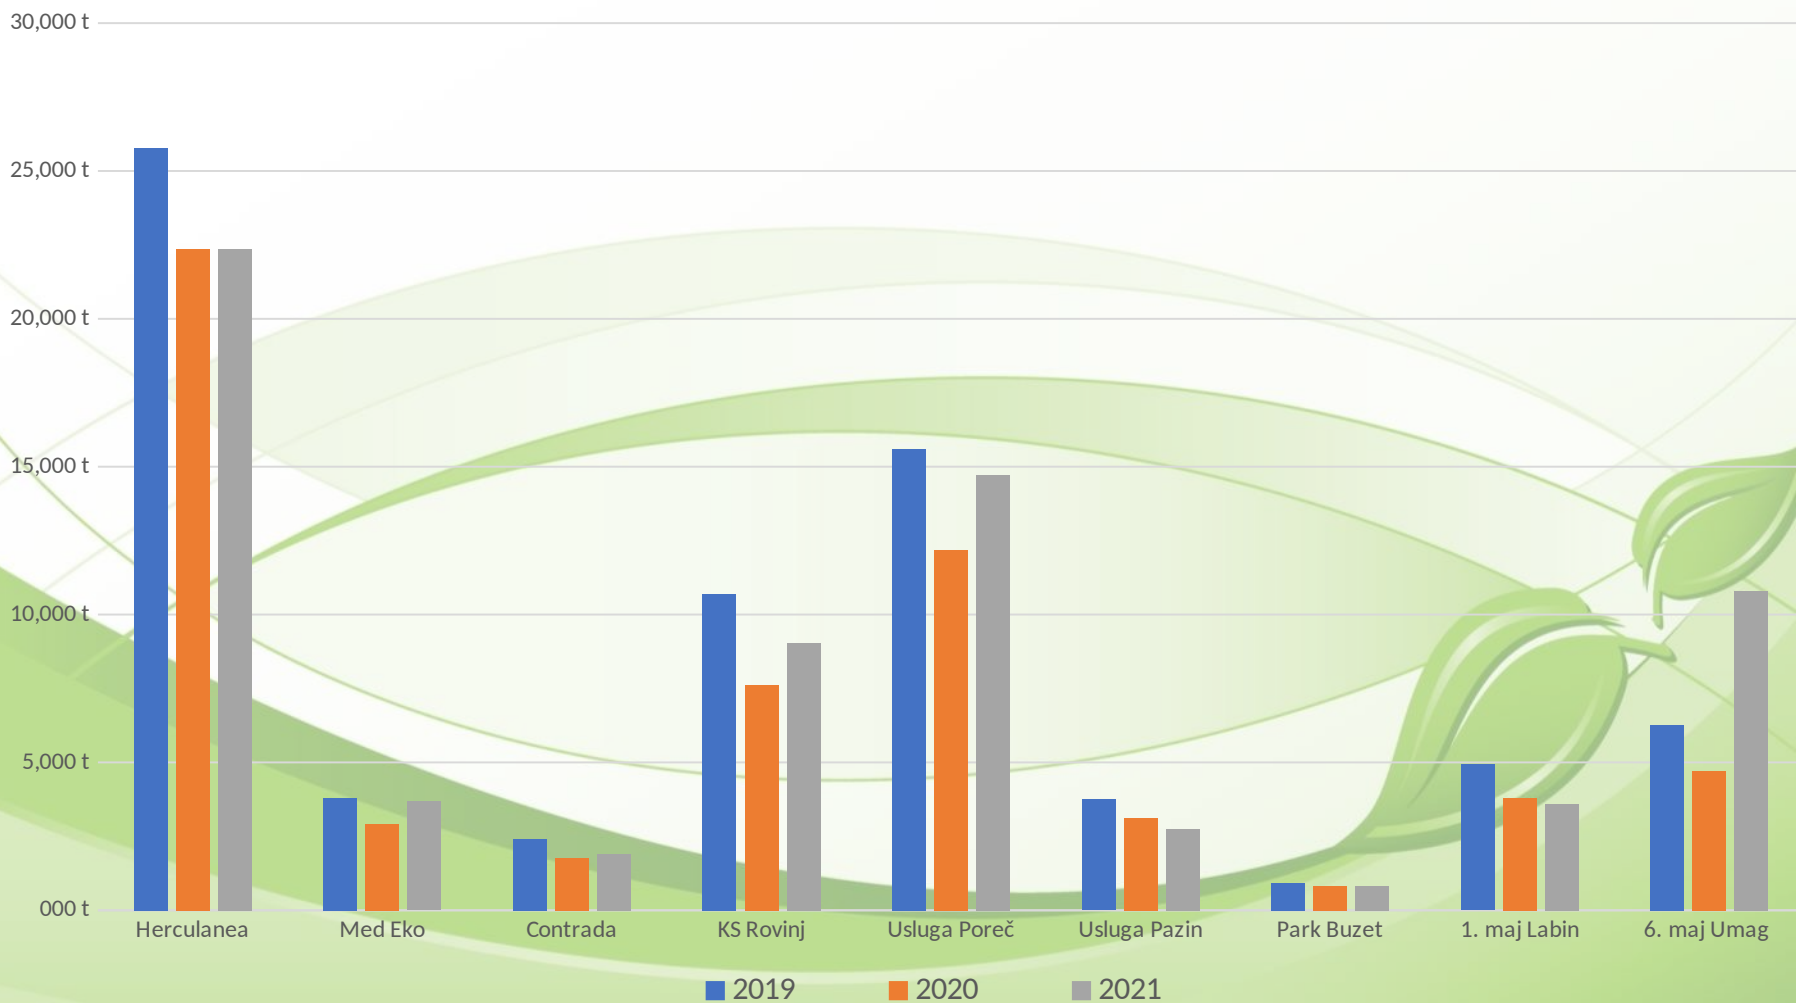

**KOLIČINE ZBRINUTOG MIJEŠANOG
KOMUNALNOG OTPADA NA ŽCGO
KAŠTIJUN ZA 2021.GODINU**

20.01.2022.

količine u 2021 po mjesecima i komunalnim poduzećima

	2021 prosinac	2021
Herculanea	1591 t	22365 t
Med Eko	122 t	3678 t
Contrada	111 t	1913 t
KS Rovinj	465 t	9047 t
Usluga Poreč	627 t	14707 t
Usluga Pazin	241 t	2746 t
Park Buzet	88 t	828 t
1. maj Labin	241 t	3600 t
6. maj Umag	687 t	10805 t
Ukupno	4.173	69.691.130

MKO po godinama i komunalnim poduzećima

Količine MKO po mjesecima i komunalnim poduzećima u 2021.

	Herculanea	Med Eko	Conrada	KS Rovinj	Usluga Poreč	Usluga Pazin	Park Buzet	1. maj Labin	6. maj Umag	Ukupno
prihvatljiva količina	2.319 t	345 t	207 t	763 t	1.098 t	587 t	209 t	842 t	1.030 t	7.397 t
Siječanj	1.505 t	109 t	94 t	441 t	619 t	199 t	50 t	178 t	524 t	3.719 t
Veljača	1.424 t	114 t	99 t	406 t	596 t	203 t	45 t	247 t	566 t	3.700 t
Ožujak	1.663 t	153 t	121 t	484 t	719 t	250 t	70 t	266 t	701 t	4.429 t
Travanj	1.627 t	157 t	124 t	519 t	808 t	200 t	47 t	246 t	659 t	4.386 t
Svibanj	1.844 t	209 t	155 t	627 t	961 t	194 t	90 t	267 t	768 t	5.114 t
Lipanj	2.019 t	372 t	198 t	948 t	1.545 t	242 t	67 t	306 t	1.117 t	6.815 t
Srpanj	2.588 t	715 t	278 t	1.358 t	2.412 t	248 t	82 t	391 t	1.577 t	9.650 t
Kolovoz	2.850 t	931 t	305 t	1.574 t	2.983 t	262 t	70 t	527 t	1.819 t	11.321 t
Rujan	2.045 t	458 t	173 t	1.131 t	1.851 t	242 t	90 t	379 t	1.131 t	7.500 t
Listopad	1.619 t	190 t	127 t	598 t	897 t	229 t	65 t	312 t	669 t	4.706 t
Studeni	1.591 t	148 t	129 t	497 t	688 t	236 t	63 t	240 t	586 t	4.179 t
Prosinac	1.591 t	122 t	111 t	465 t	627 t	241 t	088 t	241 t	687 t	4.173 t
2021	22.365 t	3.678 t	1.913 t	9.047 t	14.707 t	2.746 t	828 t	3.600 t	10.805 t	69.691 t

Herculanea

	2019	2020	2021
2 318			
Siječanj	72%	72%	65%
Veljača	68%	67%	61%
Ožujak	79%	70%	72%
Travanj	89%	68%	70%
Svibanj	92%	71%	80%
Lipanj	102%	85%	87%
Srpanj	135%	107%	112%
Kolovoz	142%	117%	123%
Rujan	98%	84%	88%
Listopad	83%	77%	70%
Studeni	75%	71%	69%
Prosinac	78%	76%	69%