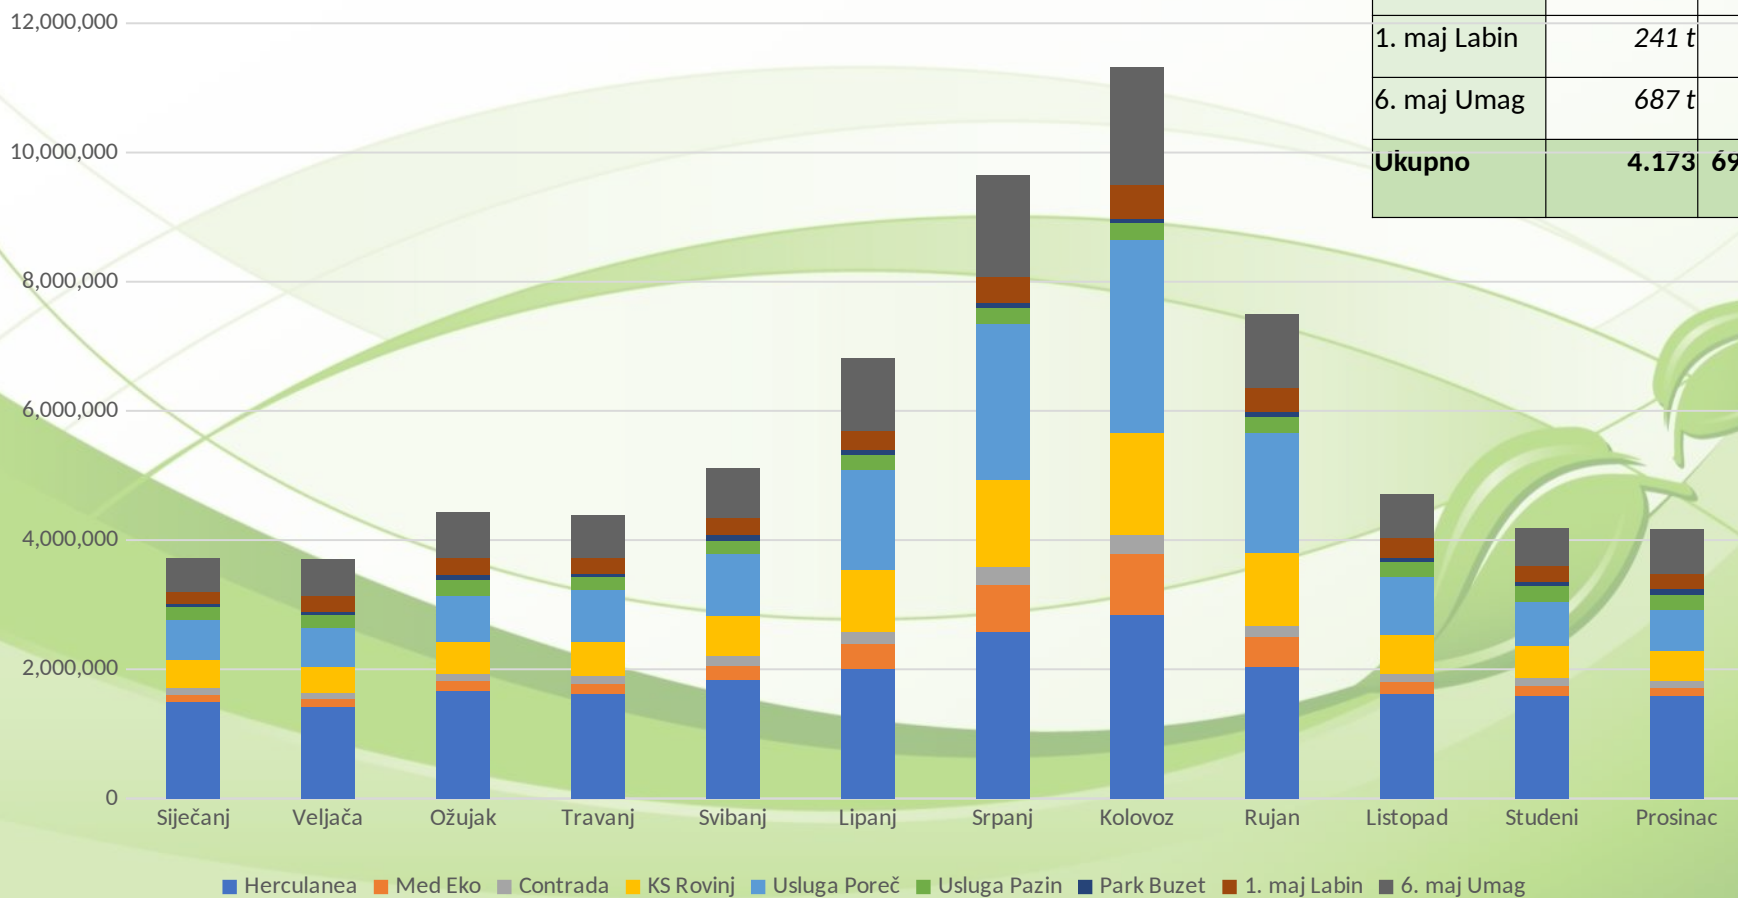

**KOLIČINE ZBRINUTOG MIJEŠANOG
KOMUNALNOG OTPADA NA ŽCGO
KAŠTIJUN ZA 2021.GODINU**

20.01.2022.

količine u 2021 po mjesecima i komunalnim poduzećima

	2021 prosinac	2021
Herculanea	1591 t	22365 t
Med Eko	122 t	3678 t
Contrada	111 t	1913 t
KS Rovinj	465 t	9047 t
Usluga Poreč	627 t	14707 t
Usluga Pazin	241 t	2746 t
Park Buzet	88 t	828 t
1. maj Labin	241 t	3600 t
6. maj Umag	687 t	10805 t
Ukupno	4.173	69.691.130

MKO po godinama i komunalnim poduzećima

Količine MKO po mjesecima i komunalnim poduzećima u 2021.

	Herculanea	Med Eko	Conrada	KS Rovinj	Usluga Poreč	Usluga Pazin	Park Buzet	1. maj Labin	6. maj Umag	Ukupno
prihvatljiva količina	2.319 t	345 t	207 t	763 t	1.098 t	587 t	209 t	842 t	1.030 t	7.397 t
Siječanj	1.505 t	109 t	94 t	441 t	619 t	199 t	50 t	178 t	524 t	3.719 t
Veljača	1.424 t	114 t	99 t	406 t	596 t	203 t	45 t	247 t	566 t	3.700 t
Ožujak	1.663 t	153 t	121 t	484 t	719 t	250 t	70 t	266 t	701 t	4.429 t
Travanj	1.627 t	157 t	124 t	519 t	808 t	200 t	47 t	246 t	659 t	4.386 t
Svibanj	1.844 t	209 t	155 t	627 t	961 t	194 t	90 t	267 t	768 t	5.114 t
Lipanj	2.019 t	372 t	198 t	948 t	1.545 t	242 t	67 t	306 t	1.117 t	6.815 t
Srpanj	2.588 t	715 t	278 t	1.358 t	2.412 t	248 t	82 t	391 t	1.577 t	9.650 t
Kolovoz	2.850 t	931 t	305 t	1.574 t	2.983 t	262 t	70 t	527 t	1.819 t	11.321 t
Rujan	2.045 t	458 t	173 t	1.131 t	1.851 t	242 t	90 t	379 t	1.131 t	7.500 t
Listopad	1.619 t	190 t	127 t	598 t	897 t	229 t	65 t	312 t	669 t	4.706 t
Studeni	1.591 t	148 t	129 t	497 t	688 t	236 t	63 t	240 t	586 t	4.179 t
Prosinac	1.591 t	122 t	111 t	465 t	627 t	241 t	088 t	241 t	687 t	4.173 t
2021	22.365 t	3.678 t	1.913 t	9.047 t	14.707 t	2.746 t	828 t	3.600 t	10.805 t	69.691 t

Herculanea

	2019	2020	2021
2 318			
Siječanj	72%	72%	65%
Veljača	68%	67%	61%
Ožujak	79%	70%	72%
Travanj	89%	68%	70%
Svibanj	92%	71%	80%
Lipanj	102%	85%	87%
Srpanj	135%	107%	112%
Kolovoz	142%	117%	123%
Rujan	98%	84%	88%
Listopad	83%	77%	70%
Studeni	75%	71%	69%
Prosinac	78%	76%	69%